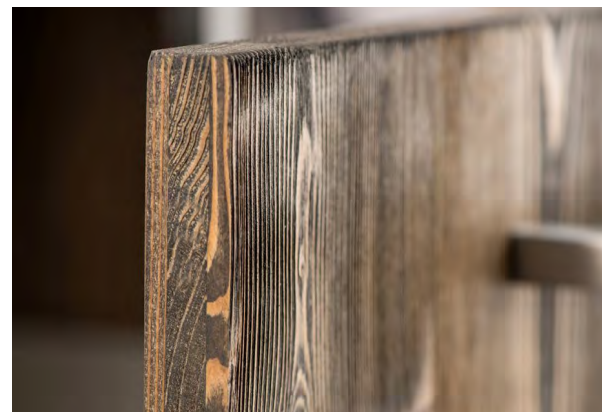

Splňte si svůj sen a prožijte s naší venkovní kuchyní chvíle s přáteli nebo zaslouženou relaxaci s rodinou.

Spojte svůj odpočinek s gurmánským zážitkem.

kombinace dřeva a nerez

Využíváme rámu z nerezové oceli v kombinaci s deskami ze sibiřského modřínu, který je vhodný z estetického i praktického hlediska. Tyto sestavy jsou vhodné do interiéru a odolávají i povětrnostním vlivům a proto najdou své místo i v pergolách a na zahradách.

modřínové desky

SWP (solid wood panel), tzv. bodesky jsou vyráběné ze sušeného řeziva. Každou vrstvu desky tvoří lamely z masivního rostlého dřeva vzájemně na sebe lepené. Třívrstvá deska se skládá z jedné středové vrstvy otočené o 90° k vnějším vrstvám. Desky ještě povrchově upravujeme, aby vynikla jejich unikátní struktura a opatřujeme oleji v různých odstínech, proto není probl

HPL desky

Kompaktní desky, vysokotlaké lamináty nebo také HPL desky (High Pressure Laminates) jsou vyrobené z vrstvených papírů impregnovaných pryskyřicí a následně zalisovaných za vysokého tlaku a teploty v kompaktní materiál, tedy pevnou desku. Vyznačují se vysokou odolností a životností s minimálními náklady na údržbu.